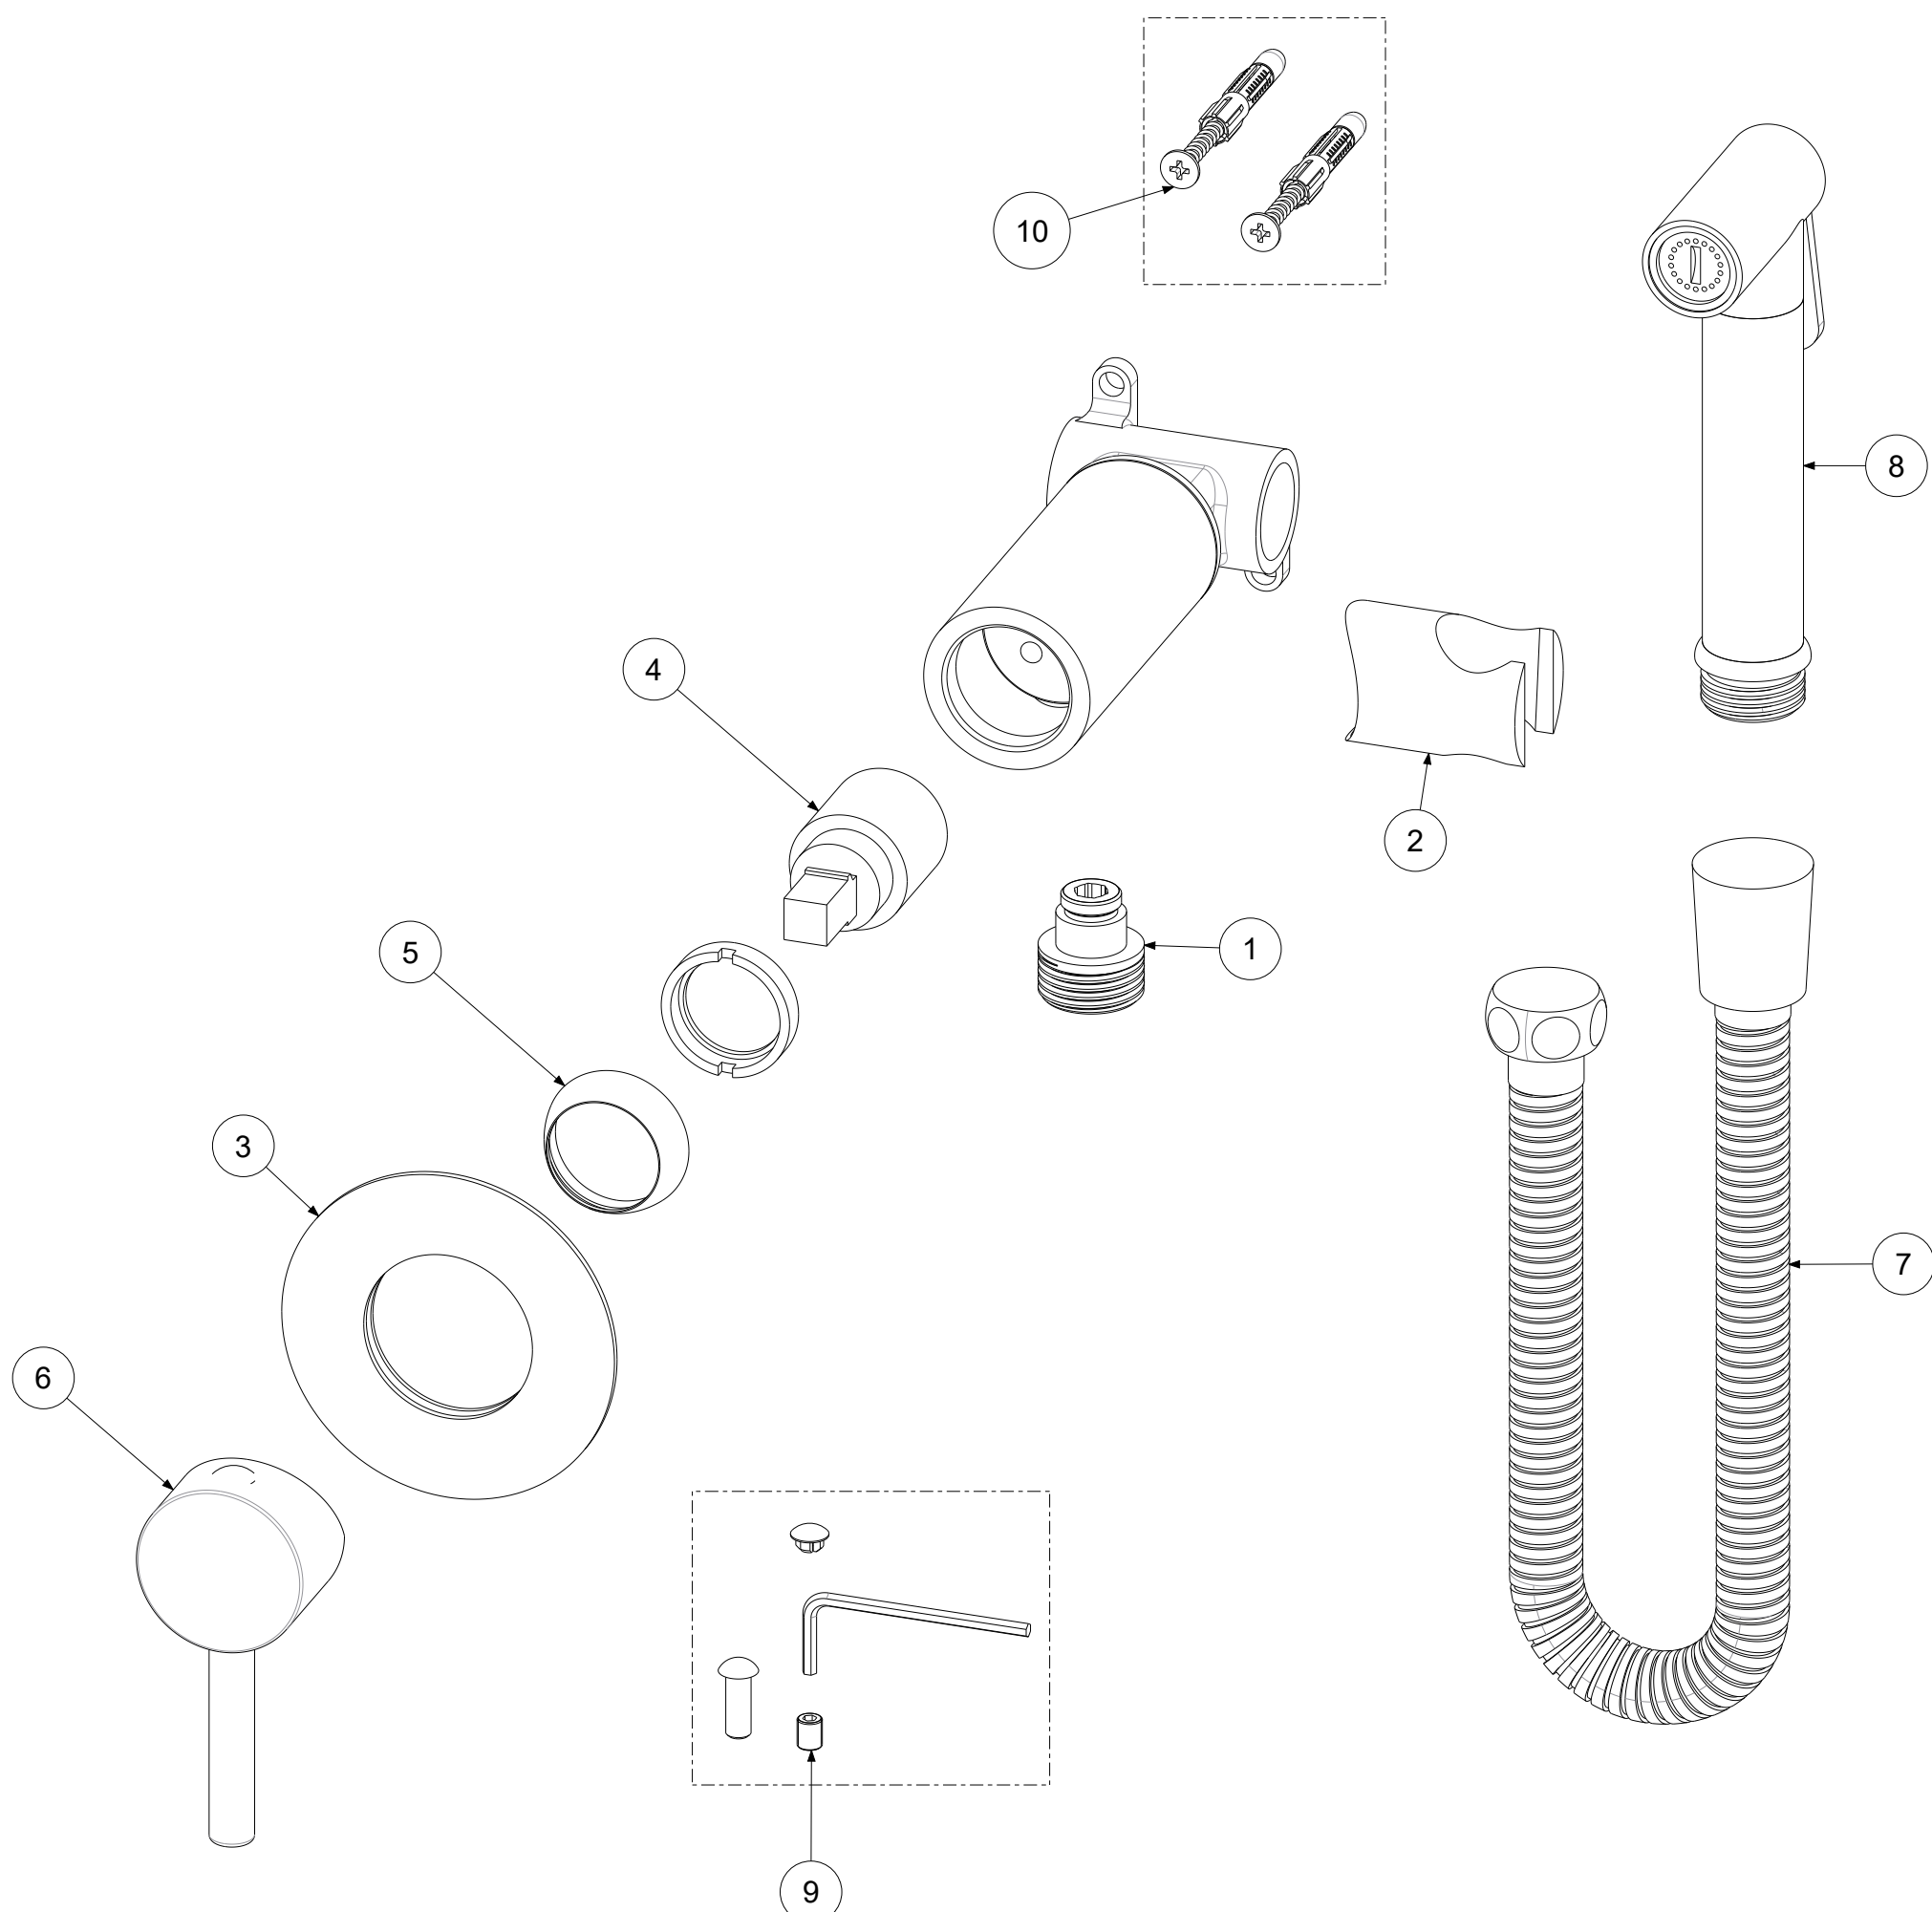

| P Item | CODICE Code | DESCRIZIONE Designation |
|-----------|----------------|---|
| 1 | ZRAC146.. | Raccordo da 1/2" con O.R. x art. ZDUP110 - ZDUP112 |
| 2 | ZSUP042.. | Supporto doccia per art.ZDUP110 |
| 3 | ZPIA121.. | PIASTRA per Kit bidet TWEET round (tondo) miscelatore |
| 4 | ZVIT111 | CARTUCCIA per Kit bidet TWEET miscelatore (ZDUP110-112) (4072068) |
| 5 | ZCAP074.. | Cappuccio sottoleva abs per art.ZDUP110 - ZDUP112 |
| 6 | ZMAN161.. | MANIGLIA per Kit bidet TWEET round (tondo) miscelatore |
| 7 | ZFLO030.. | Flessibile cm.120 per idroscopino |
| 8 | ZDOC120.. | Doccia pulsante TWEET ROUND (tonda) |
| 9 | ZSET109.. | Set chiave+grano+placchetta+vite per ZDUP110-112 |
| 10 | ZACC476 | Set fissaggio per art.ZDUP110 - ZDUP112 |

| | | | | | | | |
|--|--|---------|------------|-----------------------|---------|-----------------------|------|
|  | APPROVATO: Approved: | | A3 | SCALA Scale | 1:1,429 | MATERIALE Material | VARI |
| | DISEGNATO: Design: | Bertoli | 18/02/2021 | UNITA' Unit | mm | SERIE Range | -- |
| |  | | | | | | |
| DESCRIZIONE - Description: | | | | | | | |
| Set bidet TWEET ROUND MIX (tondo) MISCELATORE con doccia-flessibile cromato Round concealed bidet set | | | | | | | |
| FOGLIO - Sheet: | | | Ricambi | CODICE - Part Number: | | ZDUP110CR | |
| <small>La Rubinetteria PAFFONI si riserva a termini di legge la proprietà del presentedesegno con divieto di riproduzione o comunicato a terzi senza autorizzazione - Rubinetteria Paffoni reserves the ownership of this drawing by law with the prohibition of reproducing it or communicating it to third parties without authorization</small> | | | | | | | |